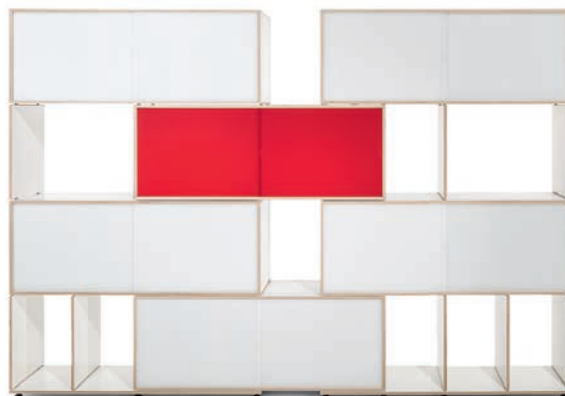

USM: Das Sideboard mit zwei Klapptüren, einer Ausziehtür sowie zwei Schubladen für den Wohnbereich gibt es auch in verschiedenen weiteren Ausführungen und Farben. www.usm.ch

Meridiani: Die «Hardy Pensile Wall Unit» kleidet die Wand wie ein Gemälde, ohne den Raum zu überladen. Das hängende Regal kann als Einzelmodul, oder wie hier gezeigt, aneinandergelängt werden. www.meridiani.it

Xilobis: Das nachhaltige und flexible Möbelsystem kommt ohne einschränkende Stecksysteme, Schrauben oder Beschläge aus. Werkzeuge für den Auf- oder Abbau werden überflüssig. www.xilobis.ch

Verzelloni: Das Regalsystem «Kolta» verfügt über eine klassische und gleichzeitig flexible Struktur, die auf zusammensetzbaren kubischen Einheiten basiert.

Die Stahlmodule sind je nach Platz beliebig kombinierbar. www.verzelloni.it

Fraubrunnen: Die bewährte Kollektion Formart erhält mit «s2» einen Relaunch. Neu bietet sie zusätzlich Vitrinen, Regale, Korpusse mit Innen- und Aussenschubladen sowie offene Nischenelemente. www.fraubrunnen.com